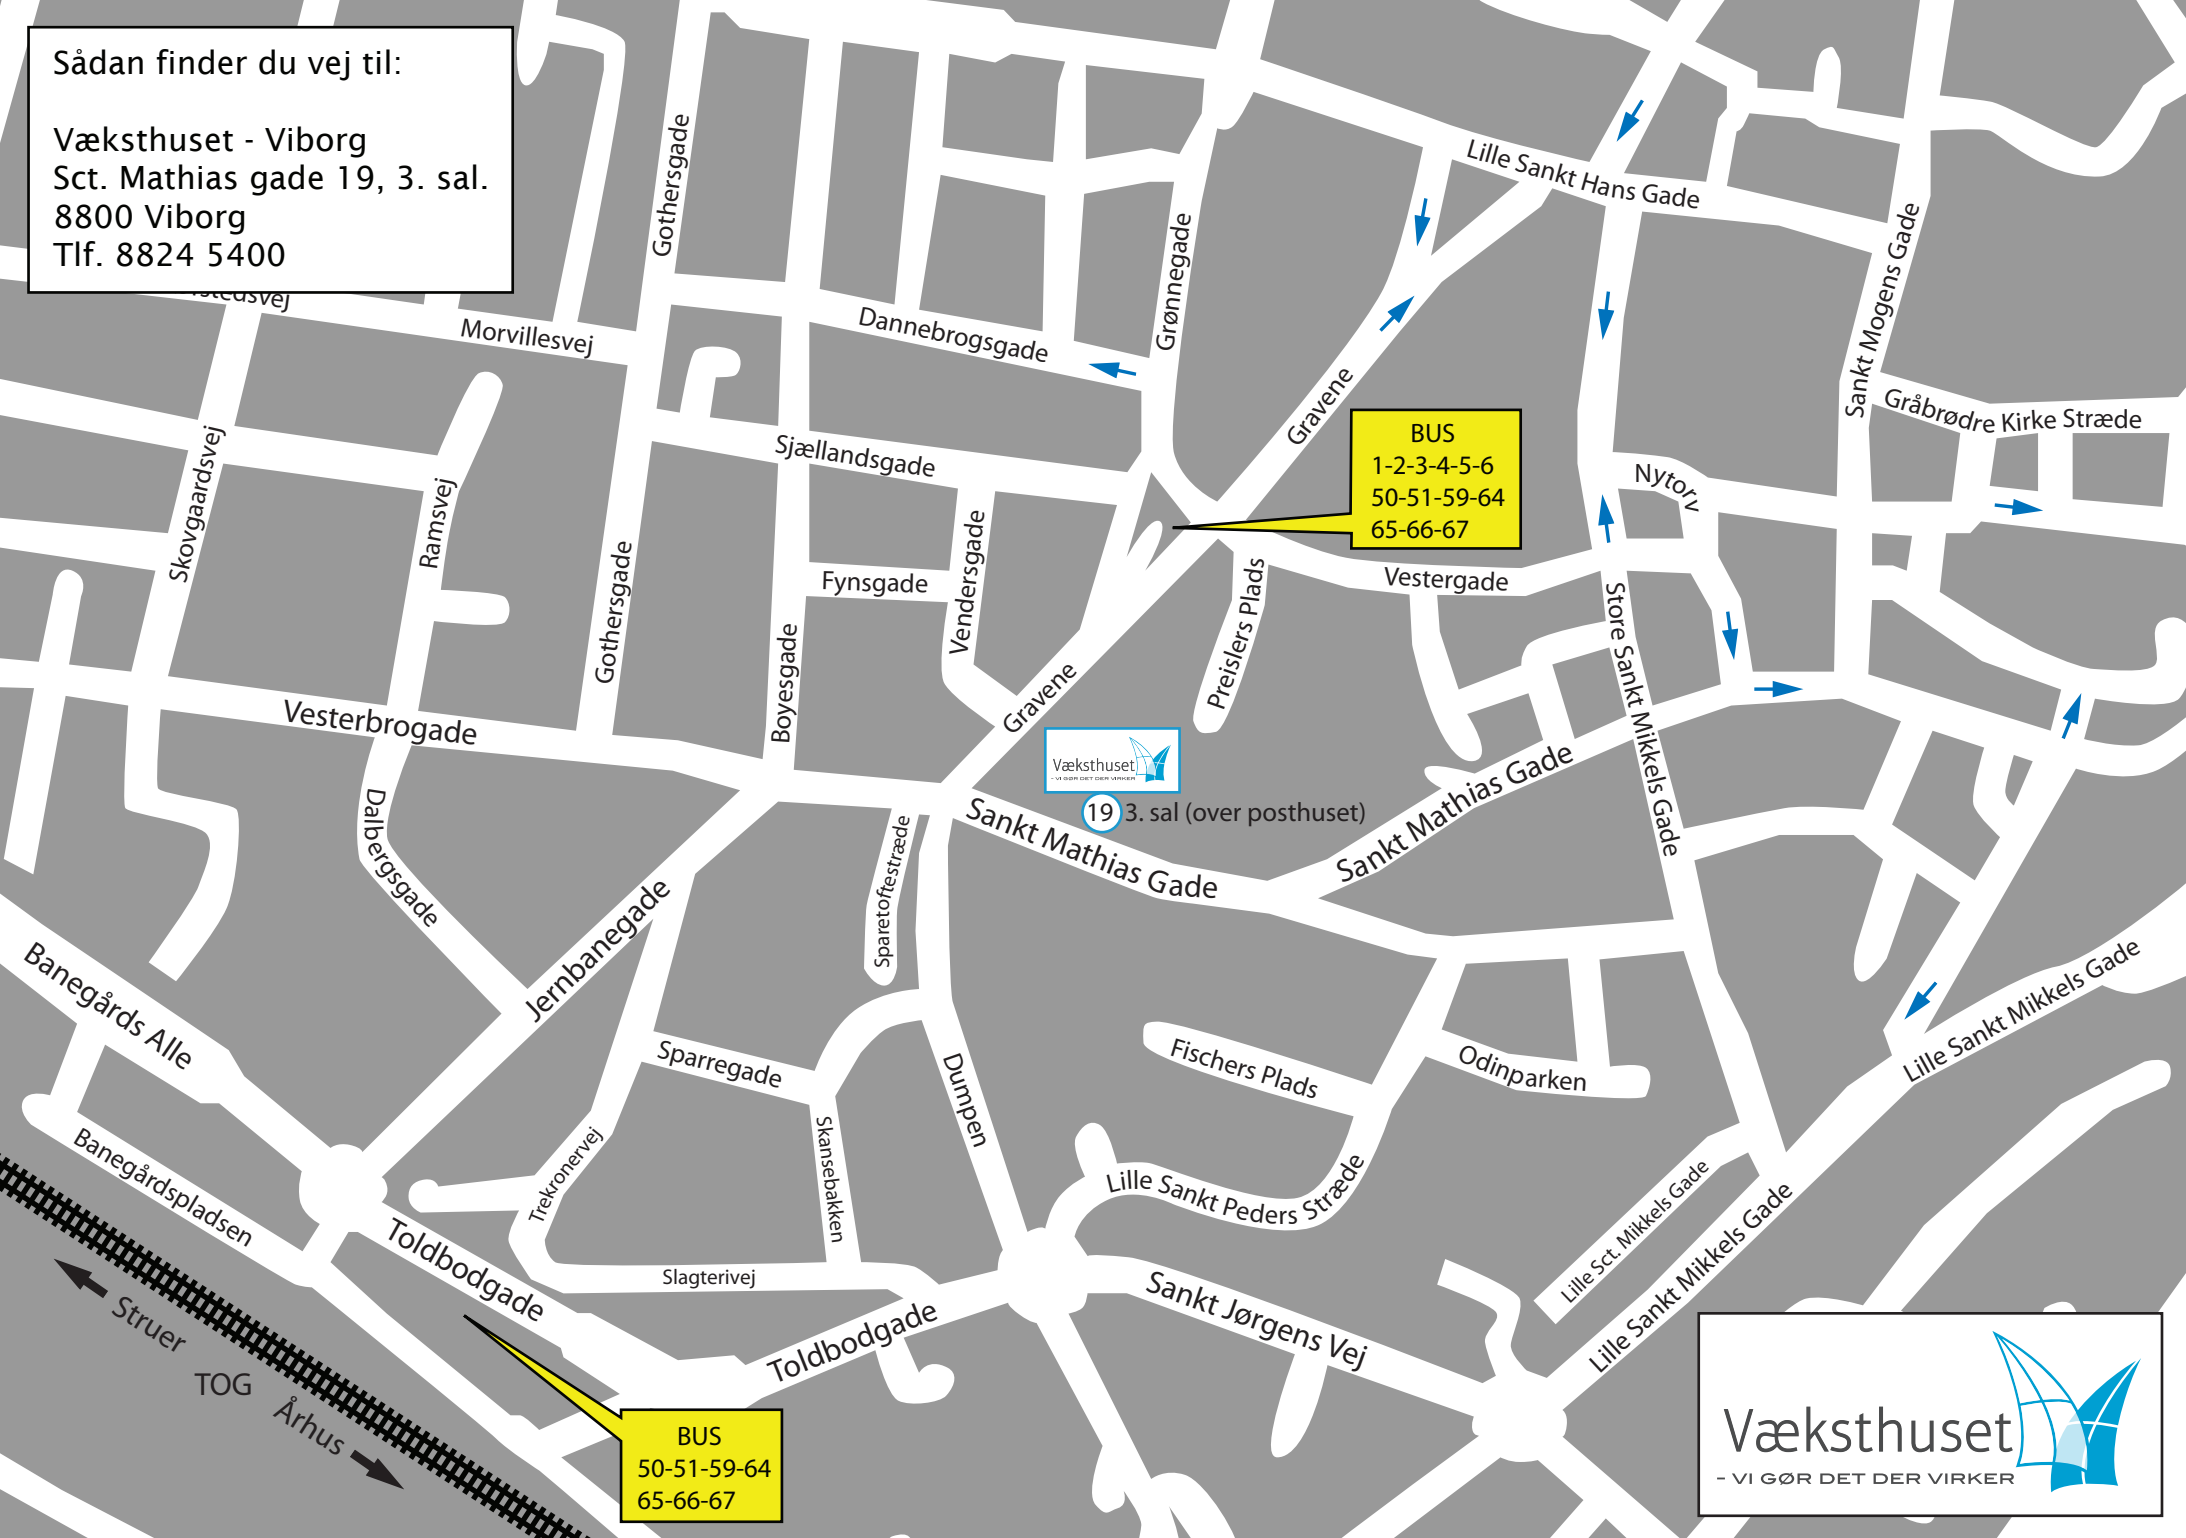

Sådan finder du vej til:  
Væksthuset - Viborg  
Sct. Mathias gade 19, 3. sal.  
8800 Viborg  
Tlf. 8824 5400

BUS  
1-2-3-4-5-6  
50-51-59-64  
65-66-67

19 3. sal (over posthuset)

BUS  
50-51-59-64  
65-66-67